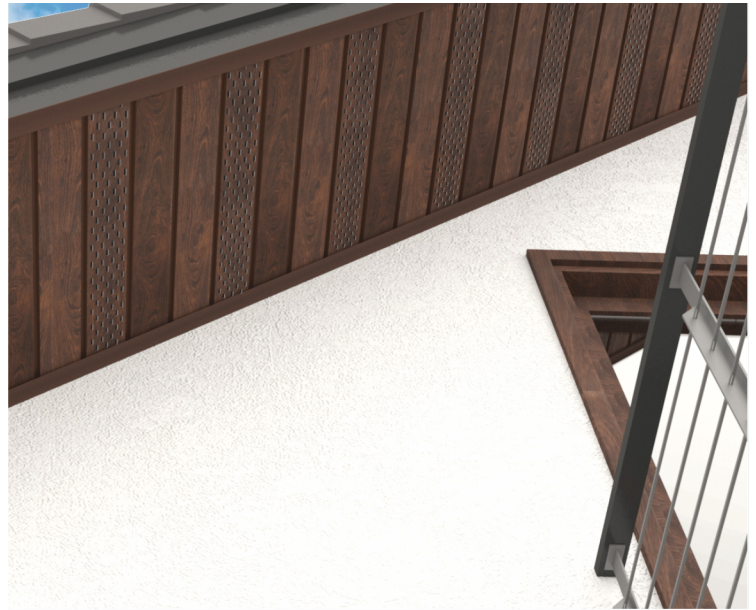

СОФИТ НОВОГО ПОКОЛЕНИЯ

Красота без усилий

Pro
SOFFIT

Новинка 2020 года

У софитов линейки PRO улучшена геометрия и повышена прочность. Они идеально защищают подкровельное пространство от наружной влаги и ветра, придавая кровле стильный и законченный вид.

Помимо трёх монохромных цветов, появился оригинальный дизайн, повторяющий текстуру и внешний вид настоящего дерева.

ХАРАКТЕРИСТИКИ

Длина	3000 мм
Рабочая ширина	300 мм
Размер упаковки	3050x360x90 мм
Количество в упаковке	10 шт.